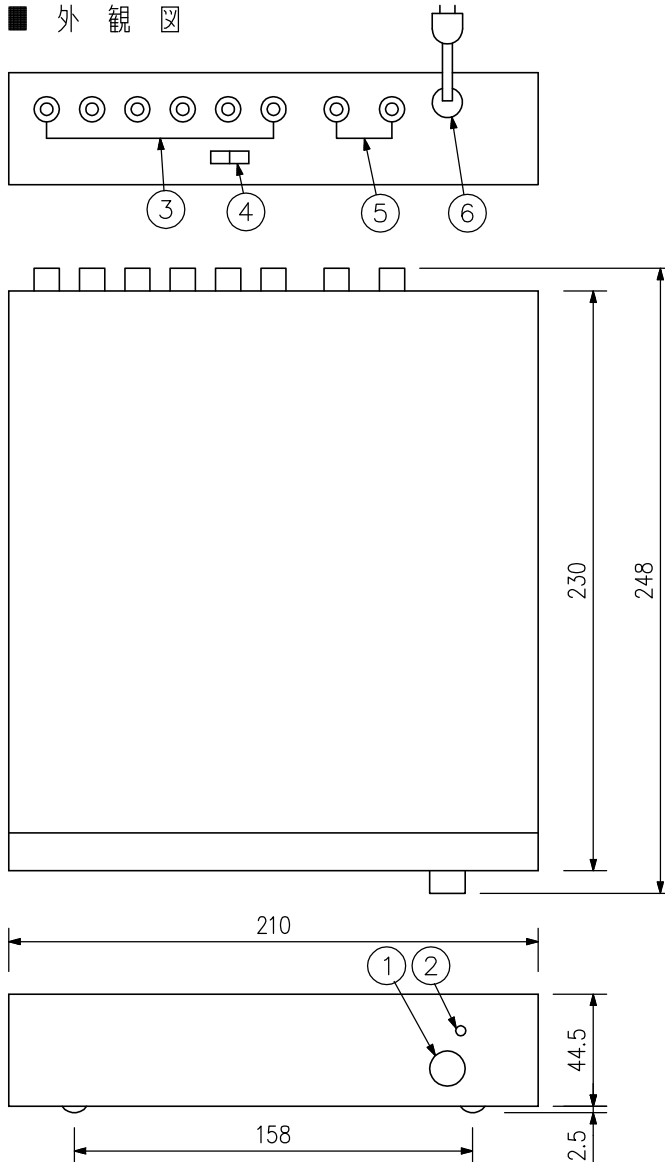

■ 概 要

1入力で6出力の機能をもっているカラー、モノクロ兼用映像分配器です。
スイッチ切換により、2入力、2系統3出力の出力方式も可能です。

■ 仕 様

映 像 信 号 入 力	複合映像信号 1V _{p-p} (75Ω) BNC接栓2回路
映 像 信 号 出 力	複合映像信号 1V _{p-p} (75Ω) BNC接栓6回路
分 配 数	1入力6分配 又は2入力 各3分配
周 囲 温 度	-10℃~+50℃
電 源 電 圧	AC100V 50/60Hz
消 費 電 力	4.9VA
重 量	1.8kg
仕 上	パネル面仕上 マンセル7.5B4.7/2近似色 (ノーランドグレー) 半艶消 メラミン焼付塗装 ケース仕上 マンセルN3.0近似色(ダークグレー) 半艶消 メラミン焼付塗装

■ 外 観 図

1. 電源スイッチ
2. 電源表示ランプ
3. ビデオ信号分配出力端子
4. 信号出力切換スイッチ
5. ビデオ入力端子
6. 電源コード

単位：mm 縮尺：1/3